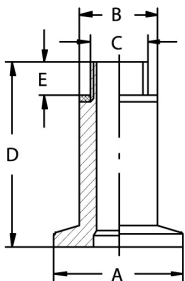

KF Small flanges DIN 28403 + ISO 2861, Stainless steel, Aluminium
Art.No
EUR
Art.No
EUR
KF Hose connector

DN	A	B	C	D			AISI304	
10	30	4	7	40			134901	21,80
10/16	30	8	12	40			130410	21,80
20/25	40	8	12	40			130411	26,00
32/40	55	8	12	40			130412	32,90
50	75	8	12	40			130407	42,10

KF Hose nozzle

DN	A	B	C	D			AISI304	
16	30	16	21,5	40			135802	31,70
25	40	25	31,5	40			135804	36,80
40	55	37,5	41,5	40			135806	46,70
50	75	47,5	51,5	40			135807	62,30

KF Screw flange

DN	A	B	C	D	E			AISI304-FKM	
10	30	18	G 1/4"	41	8			136101	38,80

KF Screw-in flange

DN	A	B	C	D	E			AISI304-FKM	
10	30	G 3/8"	10,5	35	SW 19			136301	64,10
16	30	G 1/8"	5,5	26	SW 13			136202	64,10
16	30	G 1/2"	11	35	SW 22			136302	64,10
25	40	G 3/4"	21	45	SW 30			136504	84,30
25	40	G 1"	20,5	45	SW 32			136304	84,30