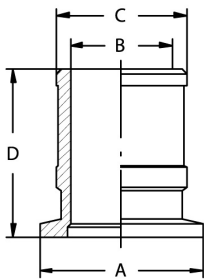

KF Small flanges DIN 28403 + ISO 2861, Stainless steel, Aluminium
Art.No
EUR
Art.No
EUR
KF Hose connector

DN	A	B	C	D			AISI304	
10	30	4	7	40			134901	21,80
10/16	30	8	12	40			130410	21,80
20/25	40	8	12	40			130411	26,00
32/40	55	8	12	40			130412	32,90
50	75	8	12	40			130407	42,10

KF Hose nozzle

DN	A	B	C	D			AISI304	
16	30	16	21,5	40			135802	31,70
25	40	25	31,5	40			135804	36,80
40	55	37,5	41,5	40			135806	46,70
50	75	47,5	51,5	40			135807	62,30

KF Screw flange

DN	A	B	C	D	E			AISI304-FKM	
10	30	18	G 1/4"	41	8			136101	38,80

KF Screw-in flange

DN	A	B	C	D	E			AISI304-FKM	
10	30	G 3/8"	10,5	35	SW 19			136301	64,10
16	30	G 1/8"	5,5	26	SW 13			136202	64,10
16	30	G 1/2"	11	35	SW 22			136302	64,10
25	40	G 3/4"	21	45	SW 30			136504	84,30
25	40	G 1"	20,5	45	SW 32			136304	84,30