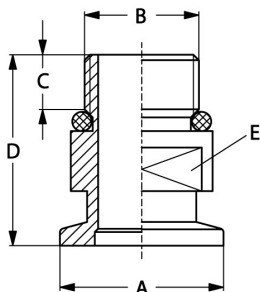

KF Small flanges DIN 28403 + ISO 2861, Stainless steel, Aluminium
Art.No
EUR
Art.No
EUR
KF Hose connector

DN	A	B	C	D			AISI304	
10	30	4	7	40			134901	21,80
10/16	30	8	12	40			130410	21,80
20/25	40	8	12	40			130411	26,00
32/40	55	8	12	40			130412	32,90
50	75	8	12	40			130407	42,10

KF Hose nozzle

DN	A	B	C	D			AISI304	
16	30	16	21,5	40			135802	31,70
25	40	25	31,5	40			135804	36,80
40	55	37,5	41,5	40			135806	46,70
50	75	47,5	51,5	40			135807	62,30

KF Screw flange

DN	A	B	C	D	E			AISI304-FKM	
10	30	18	G 1/4"	41	8			136101	38,80

KF Screw-in flange

DN	A	B	C	D	E			AISI304-FKM	
10	30	G 3/8"	10,5	35	SW 19			136301	64,10
16	30	G 1/8"	5,5	26	SW 13			136202	64,10
16	30	G 1/2"	11	35	SW 22			136302	64,10
25	40	G 3/4"	21	45	SW 30			136504	84,30
25	40	G 1"	20,5	45	SW 32			136304	84,30