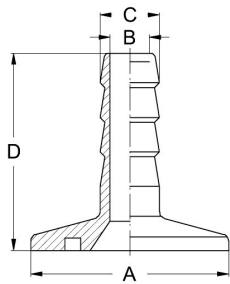

KF Small flanges DIN 28403 + ISO 2861, Stainless steel, Aluminium
Art.No
EUR
Art.No
EUR
KF Hose connector

DN	A	B	C	D			AISI304	
10	30	4	7	40			134901	21,80
10/16	30	8	12	40			130410	21,80
20/25	40	8	12	40			130411	26,00
32/40	55	8	12	40			130412	32,90
50	75	8	12	40			130407	42,10

KF Hose nozzle

DN	A	B	C	D			AISI304	
16	30	16	21,5	40			135802	31,70
25	40	25	31,5	40			135804	36,80
40	55	37,5	41,5	40			135806	46,70
50	75	47,5	51,5	40			135807	62,30

KF Screw flange

DN	A	B	C	D	E			AISI304-FKM	
10	30	18	G 1/4"	41	8			136101	38,80

KF Screw-in flange

DN	A	B	C	D	E			AISI304-FKM	
10	30	G 3/8"	10,5	35	SW 19			136301	64,10
16	30	G 1/8"	5,5	26	SW 13			136202	64,10
16	30	G 1/2"	11	35	SW 22			136302	64,10
25	40	G 3/4"	21	45	SW 30			136504	84,30
25	40	G 1"	20,5	45	SW 32			136304	84,30